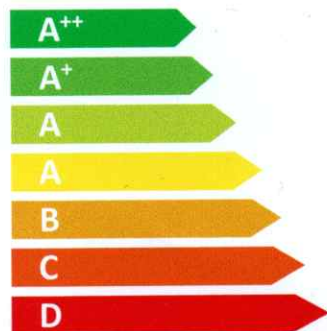

ENERG Y UA
енергия · ενέργεια IE IA

KBO
KOTLO-SUD OBIEK

KORAL

B

30 kW

2022

2015/1187