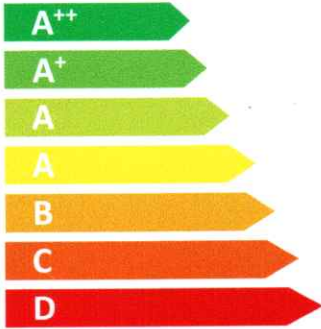

ENERG Y UA
енергия · ενέργεια IE IA

KBO
KOTLO-BUD OBIEK

KORAL

B

15 kW

2022

2015/1187