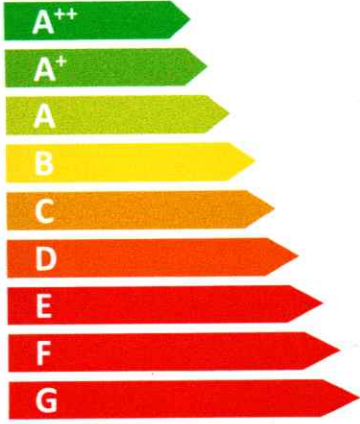

ENERG Y UA
енергия · ενέργεια IE IA

KBO
KOTLO-BUD OBIEK

EKO LUX BIO

B

15 kW

2018

2015/1187