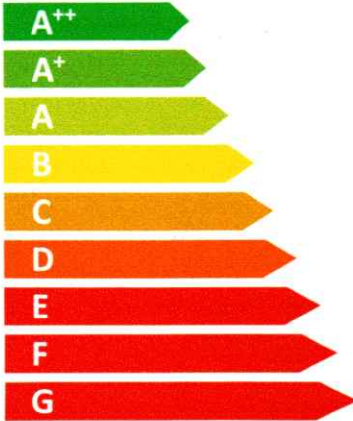

ENERG Y UA
енергия · ενέργεια IE IA

KBO
KOTLO-BUD OSIEK

EKO CERAMIK PLUS

B

12 kW

2017

2015/1187