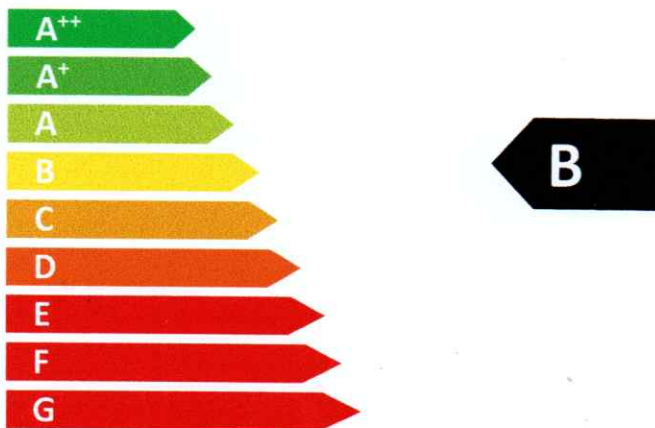

ENERG Y UA
енергия · ενέργεια IE IA

KBO
KOTLO-SUD OSIEK

EKO LUX BIO

22 kW

2021

2015/1187