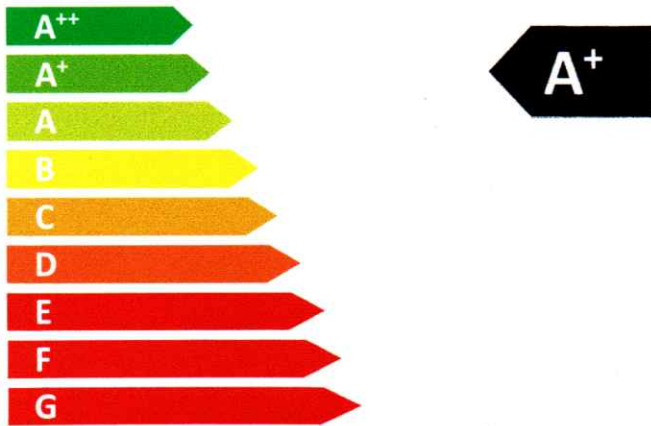

ENERG Y UA
енергия · ενέργεια IE IA

KBO
KOTLO-SUD OBISK

PELLET LUX

22 kW

2018

2015/1187